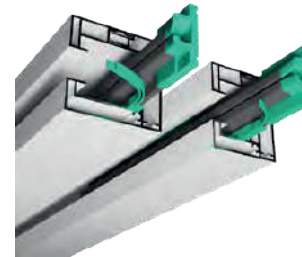

### Простой монтаж:

Система состоит из верхнего короба, нижнего профиля и экструдированных алюминиевых боковых направляющих. Верхняя разборный короб и общая простота конструкции позволяют производить легкий простой монтаж.

### Функциональные направляющие разных видов:

3 вида направляющих:  
40x50 - универсальная разборная направляющая,  
50x50 - для систем большого размера, повышенной нагрузки,  
35x50 - минимальная ширина для монтажа на окна.