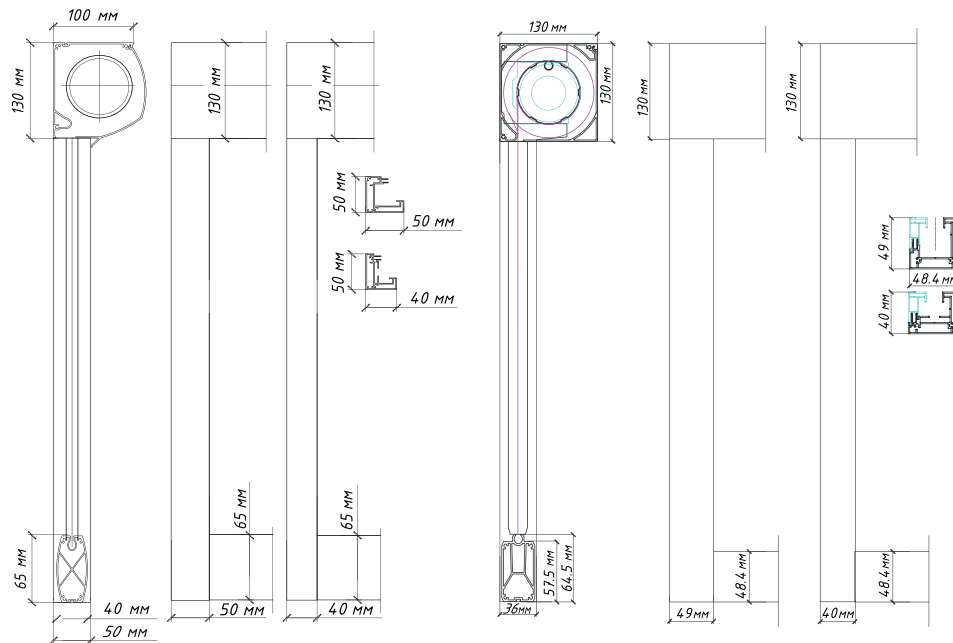

ZIP 130 / ZIP 130 КВАДРО

RAL: 9016 (матовый белый) Доплата: 0%
RAL: 7024 (матовый серый) Доплата: 0%
RAL: 9T08 (текстур. графит) Доплата: 0%
RAL: 8028 (муар кориневый) Доплата: 0%

Вертикальная система ZIP 130 применяется для защиты от солнца, ветра и насекомых - больших площадей, широких открытых проемов, террас, веранд, пергол и беседок. При сравнительно небольших размерах кассеты площадь закрываемого проема может достигать 25 м².

Управление системой осуществляется с помощью электродвигателей и автоматики: Simu RTS, Decolife, Somty.

Новая вертикальная система ZIP 130 Квадро с усиленным прямоугольным коробом - идеальное решение для защиты от солнца и ветра в больших проемах. Квадратная форма короба маркизы позволяет занимать минимум места и более эффективно использовать пространство.

Изделие изготовлено из высококачественных материалов, которые обеспечивают его долговечность и надежность. Благодаря своей форме, изделие позволяет легко интегрироваться в любой интерьер, делая его более гармоничным и привлекательным.

В стандартную комплектацию входит: адаптация под автоматическое управление, без управления, конструкция белого цвета (9016), вентелируемое полотно ПВХ.

Опционально: электродвигатель с дистанционным управлением, солнечно ветровая автоматика, изменение категории ткани.

Все компоненты изготовлены из алюминия с порошковой полимерной покраской.

ZIP изготавливается по современным европейским стандартам.