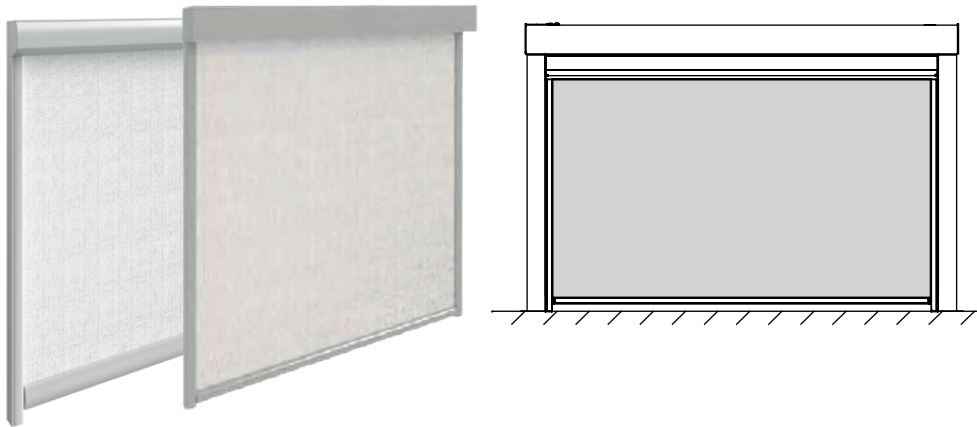

## Запатентованный механизм Gaviota:

разработан так, чтобы полотно не выходило из направляющих благодаря ремню на молнии, который делает его уникальным и изысканным.

Модель	ZIP 100	ZIP 130
Применение	Для оформления дверных и оконных проемов	
Размер короба	100 мм	130 мм
Ширина	100-400 см	100-500 см
Высота	150-350 см	150-500 см
Диаметр вала	70/78 мм	85 мм
Стандартная комплектация	Адаптация под автоматическое управление, без управления, конструкция белого цвета (9016), ткань второй категории (PVC SOLTIS 96/92 Sunworker, Sunvision, Screen Out)	
Опционально	Электродвигатель с дистанционным управлением, солнечно ветровая автоматика, изменение категории ткани, изменение цвета корпуса	

# ZIP 100 / ZIP 100 КВАДРО

RAL: 9016 (матовый белый) Доплата: 0%  
RAL: 7024 (матовый серый) Доплата: 0%  
RAL: 9T08 (текстур. графит) Доплата: 0%  
RAL: 8028 (муар коричневый) Доплата: 0%

Вертикальная система ZIP 100 отличается небольшим размером короба (100 мм) и используется для защиты от солнца, ветра и насекомых в оконных проемах, дверях балконов и лоджий. Она работает по принципу замка-молнии. При опускании шторы молния входит в боковые направляющие и плотно соединяет с ними защитную ткань, что исключает появление зазоров.