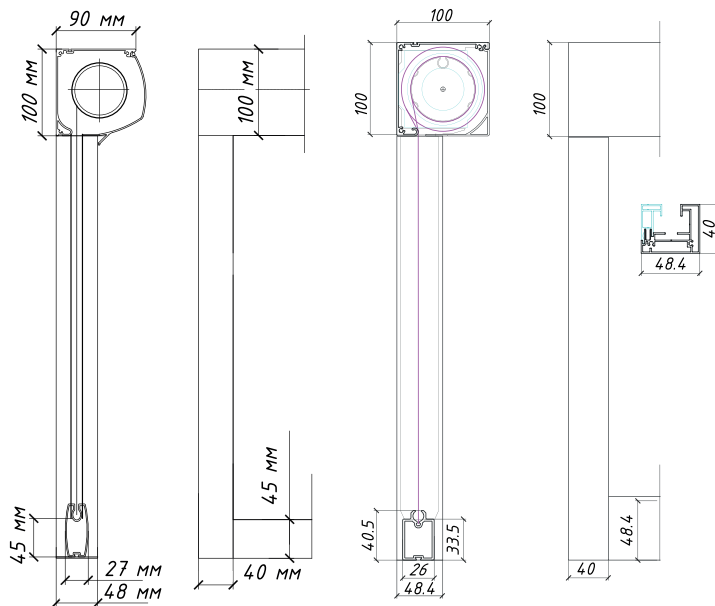

ZIP 100 / ZIP 100 КВАДРО

RAL: 9016 (матовый белый) Доплата: 0%
RAL: 7024 (матовый серый) Доплата: 0%
RAL: 9T08 (текстур. графит) Доплата: 0%
RAL: 8028 (муар коричневый) Доплата: 0%

Вертикальная система ZIP 100 отличается небольшим размером короба (100 мм) и используется для защиты от солнца, ветра и насекомых в оконных проемах, дверях балконов и лоджий. Она работает по принципу замка-молнии. При опускании шторы молния входит в боковые направляющие и плотно соединяет с ними защитную ткань, что исключает появление зазоров.

Управление системой осуществляется с помощью электродвигателей и автоматики: Simu RTS, Decolife, Somfy.

Вертикальная система ZIP 100 Квадро - это новинка с обновленным квадратным коробом для защиты от солнца, ветра и насекомых. Благодаря компактным размерам и продуманной конструкции - легко монтируется и не требует сложного обслуживания.

Данная модель имеет не большие размеры короба 100x100 мм и используется для небольших размеров проемов с ограниченным пространством. На выбор: ручное или автоматическое управление с помощью электропривода.

В стандартную комплектацию входит: адаптация под автоматическое управление, без управления, конструкция белого цвета (9016), вентелируемое полотно ПВХ.

Опционально: электродвигатель с дистанционным управлением, солнечно ветровая автоматика, изменение категории ткани.

Все компоненты изготовлены из алюминия с порошковой полимерной покраской.

ZIP изготавливается по современным европейским стандартам.