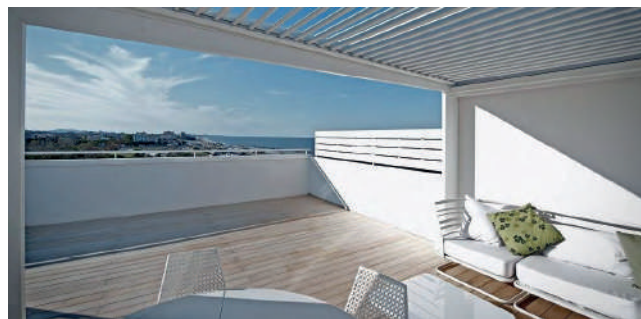

Модель	ZIP 100	ZIP 130
Применение	Для оформления дверных и оконных проемов	
Размер короба	100 мм	130 мм
Ширина	100-400 см	100-500 см
Высота	150-350 см	150-500 см
Диаметр вала	70/78 мм	85 мм
Стандартная комплектация	Адаптация под автоматическое управление, без управления, конструкция белого цвета (9016), ткань второй категории (PVC SOLTIS 96/92 Sunworker, Sunvision, Screen Out)	
Опционально	Электродвигатель с дистанционным управлением, солнечно ветровая автоматика, изменение категории ткани, изменение цвета корпуса