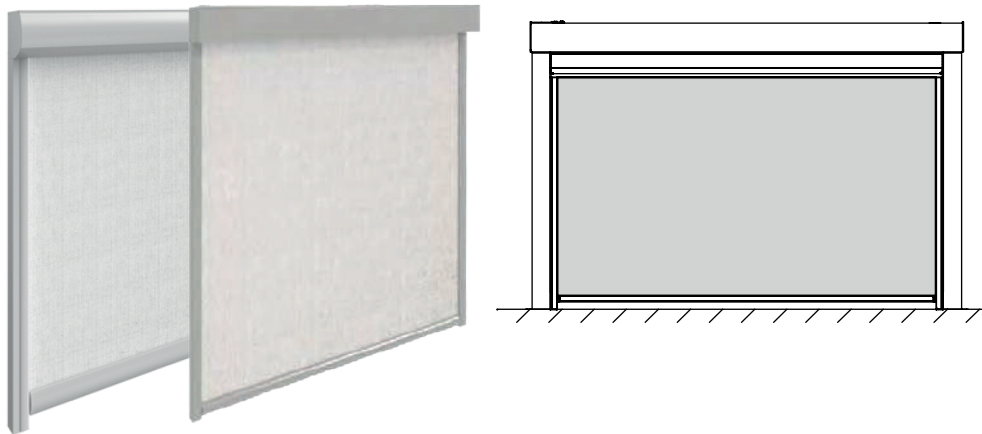

# ZIP 130 / ZIP 130 КВАДРО

RAL: 9016 (матовый белый) Доплата: 0%  
RAL: 7024 (матовый серый) Доплата: 0%  
RAL: 9T08 (текстур. графит) Доплата: 0%  
RAL: 8028 (муар кориневый) Доплата: 0%

Вертикальная система ZIP 130 применяется для защиты от солнца, ветра и насекомых - больших площадей, широких открытых проемов, террас, веранд, пергол и беседок. При сравнительно небольших размерах кассеты площадь закрываемого проема может достигать 25 м<sup>2</sup>.