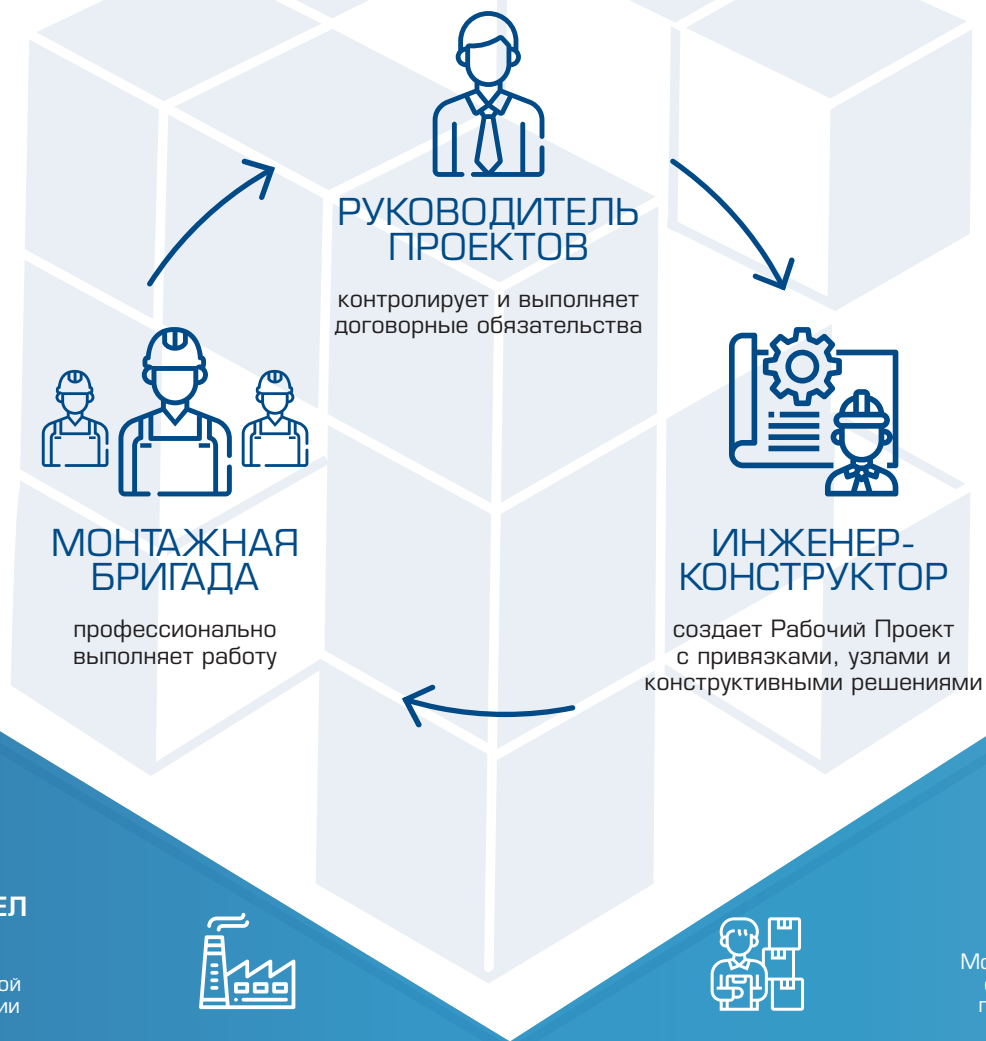

ПРОЕКТНОЕ УПРАВЛЕНИЕ

ИНЖЕНЕРНО-КОНСТРУКТОРСКИЙ ОТДЕЛ

Все сотрудники имеют высшее техническое образование, большой опыт проектирования и реализации стандартных и нестандартных проектов

СОБСТВЕННОЕ ПРОИЗВОДСТВО

Дает возможность выстраивать приоритеты работ и изготавливать нестандартную продукцию

ОТДЕЛ ЛОГИСТИКИ

Все каналы с поставщиками налажены сотрудниками отдела логистики, что дает уверенность в своевременной поставке материалов хорошего качества

МОНТАЖНЫЙ УЧАСТОК

Монтажники имеют многолетний опыт работы, качественно и профессионально выполняют монтаж конструкций