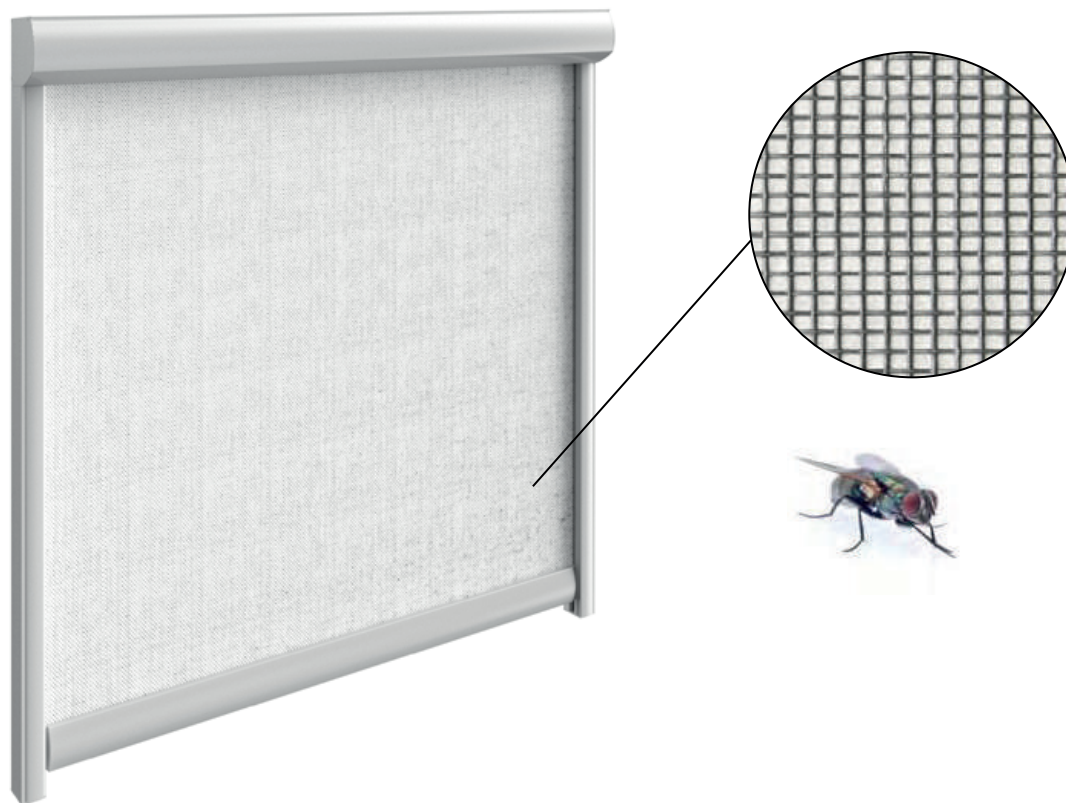

# МОСКИТНЫЕ СЕТКИ

Вертикальная система ZIP 100, 130 с москитной сеткой используется для защиты от солнца, ветра и насекомых оконных проемов, дверей, балконов и лоджий. Они работают по принципу замка-молнии. При опускании шторы молния входит в боковые направляющие и плотно соединяет с ними защитную ткань, что исключает появление зазоров. Управление системами осуществляется с помощью электродвигателей и автоматики.