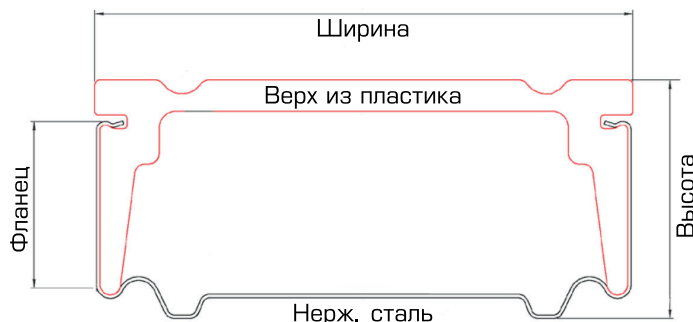

ТЕПЛАЯ РАМКА CHROMATECH Ultra®

Совершенный профиль, обеспечивающий «теплый край»

Преимущества:

- Проверенная технология нержавеющей стали в сочетании с цветом благородного пластика
- Высокая надежность профиля и отличная способность к гнанию устраняют сложности производства
- Может обрабатываться на любом, имеющемся на рынке на сегодняшний день, гибочном оборудовании
- Отличная геометрия для оптимального нанесения бумаги

Цветовые исполнения:

- Черная (RAL 9004);
- Светло-серая (RAL 7035);
- Темно-серая (RAL 7040);
- Светло-коричневая (RAL 8003);
- Темно-коричневая (RAL 8016);
- Белая (RAL 9016)

Описание	Ширина	Высота
CHROMATECH Ultra® 8	7,5	7,0
CHROMATECH Ultra® 10	9,5	7,0
CHROMATECH Ultra® 12	11,5	7,0
CHROMATECH Ultra® 14	13,5	7,0
CHROMATECH Ultra® 15	14,5	7,0
CHROMATECH Ultra® 16	15,5	7,0
CHROMATECH Ultra® 18	17,5	7,0
CHROMATECH Ultra® 20	19,5	7,0
CHROMATECH Ultra® 24	23,5	7,0

Прочность нержавеющей стали в сочетании с низкой проводимостью пластика