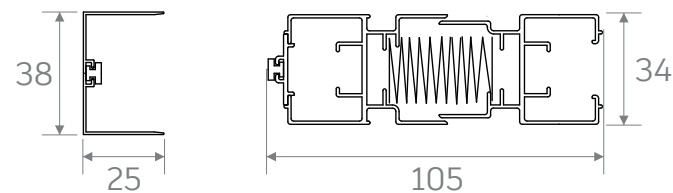

Вид сверху: