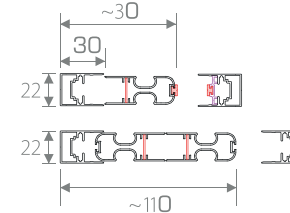

Гусеничная цепь

Плиссированное полотно 20 мм

Отсутствие порога

Максимальная ширина
односторонней сборки - 4,5 м

Максимальная ширина
двухсторонней сборки - 9,0 м

Базовые цвета:

-  RAL: 9016 (белый)
-  RAL: 8014 (коричневый)
-  RAL: 7016 (антрацит)
-  RAL: special

Одинарная:

Вид сверху:

Вид сбоку:

Двойная:

Вид сверху:

Вид сбоку:

Плиссированное
полотно 16 мм

Заниженный порог
Опционально