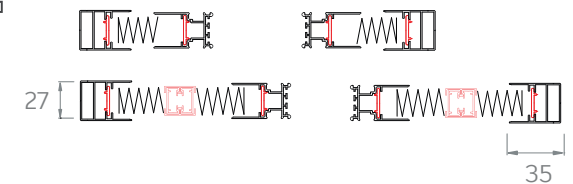

Плиссированное
полотно 20 мм

Заниженный
порог

Базовые цвета:

-  RAL: 9016 (белый)
-  RAL: 8014 (коричневый)
-  RAL: 7016 (антрацит)
-  RAL: special

Одиная:

Сдвоенная односторонняя:

С центральным раскрытием: