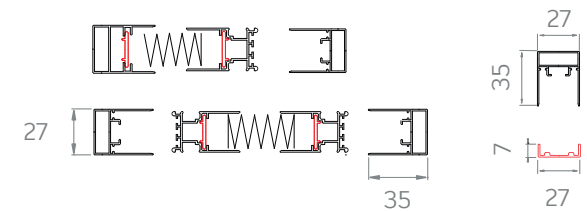

Плиссированное
полотно 20 мм

Заниженный
порог

Базовые цвета:

-  RAL: 9016 (белый)
-  RAL: 8014 (коричневый)
-  RAL: 7016 (антрацит)
-  RAL: special

Одиная:

Сдвоенная односторонняя:

С центральным раскрытием: