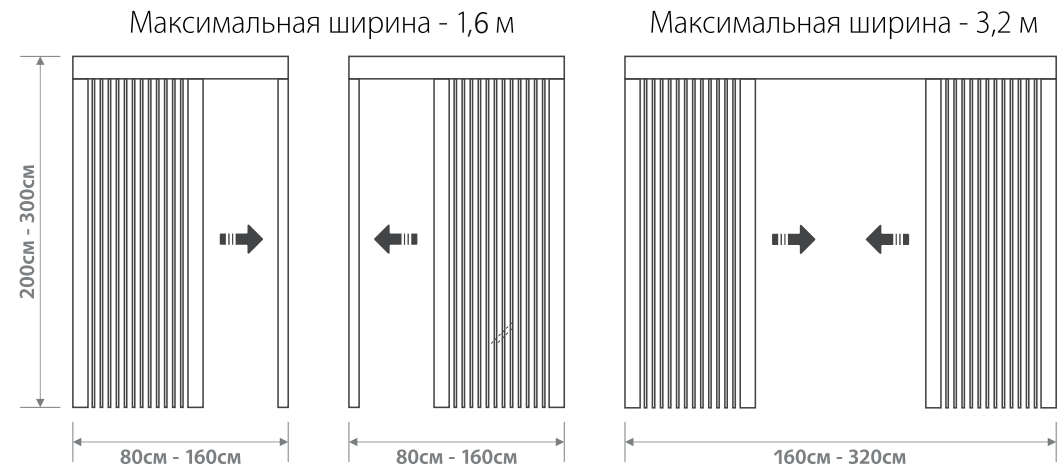

Проектируем, изготавливаем и устанавливаем
светопрозрачные конструкции по всей России
качественно и в срок!

Благодаря специальной технологии система плиссе «Скрин Макс» может быть подогнана под размеры проема непосредственно на месте всего за несколько секунд при помощи обычной пилы по металлу. Данная система идеально подойдет для установки в проемы с неровностями или же в тех случаях, когда нет возможности произвести точные замеры до установки. Модель может поставляться как в виде одной, так и двух створок. Таким образом, система сочетает в себе привлекательный дизайн и продуманную конструкцию, которая делает ее адаптивной к различным видам проемов.

Гусеничная цепь

Плиссированное полотно 20 мм

Отсутствие порога

Базовые цвета:

-  RAL: 9016 (белый)
-  RAL: 8014 (коричневый)
-  RAL: 7016 (антрацит)
-  RAL: special

Вид сверху:

Вид сбоку:

Антимоскитная система, которая имеет практически несуществующий порог (только плоский, но чрезвычайно устойчивый ПВХ-профиль). Система плиссе «Скрин Сплит» собрана без пружины, сетка вытягивается и втягивается с помощью двойной гусеничной цепи, находящейся в верхней и нижней части. Это делает её устойчивой в любом положении (нет отката назад, как для обычных откатных дверей). Это модульное решение: до 6-ти панелей могут быть объединены в одну систему, и закрыть проёмы шириной до 9-ти метров, с различными вариантами открытия.

Гусеничная цепь

Плиссированное полотно 20 мм

Отсутствие порога

Максимальная ширина
односторонней сборки - 4,5 м

Максимальная ширина
двухсторонней сборки - 9,0 м

Базовые цвета:

-  RAL: 9016 (белый)
-  RAL: 8014 (коричневый)
-  RAL: 7016 (антрацит)
-  RAL: special