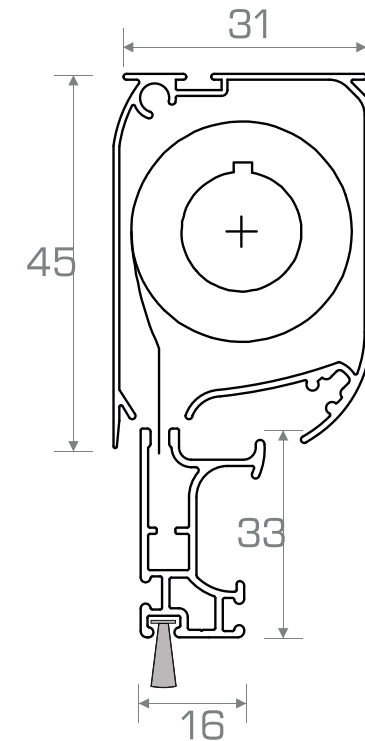

Самая популярная система для окон и дверей среднего размера. Это универсальное и надежное решение, позволяющее получить максимум комфорта при минимальных затратах. Модель сочетает в себе функциональность, долговечность службы, простоту монтажа и эксплуатации. Предусмотрена опция установки электродвигателя, что станет идеальным решением для высоких помещений. А широчайший выбор сеток и тканей для полотна позволит гармонично вписать систему в интерьер любого помещения.

Базовые цвета:

- RAL: 9016 (белый)
- RAL: 8014 (коричневый)
- RAL: 7016 (антрацит)
- RAL: special

Параметры: