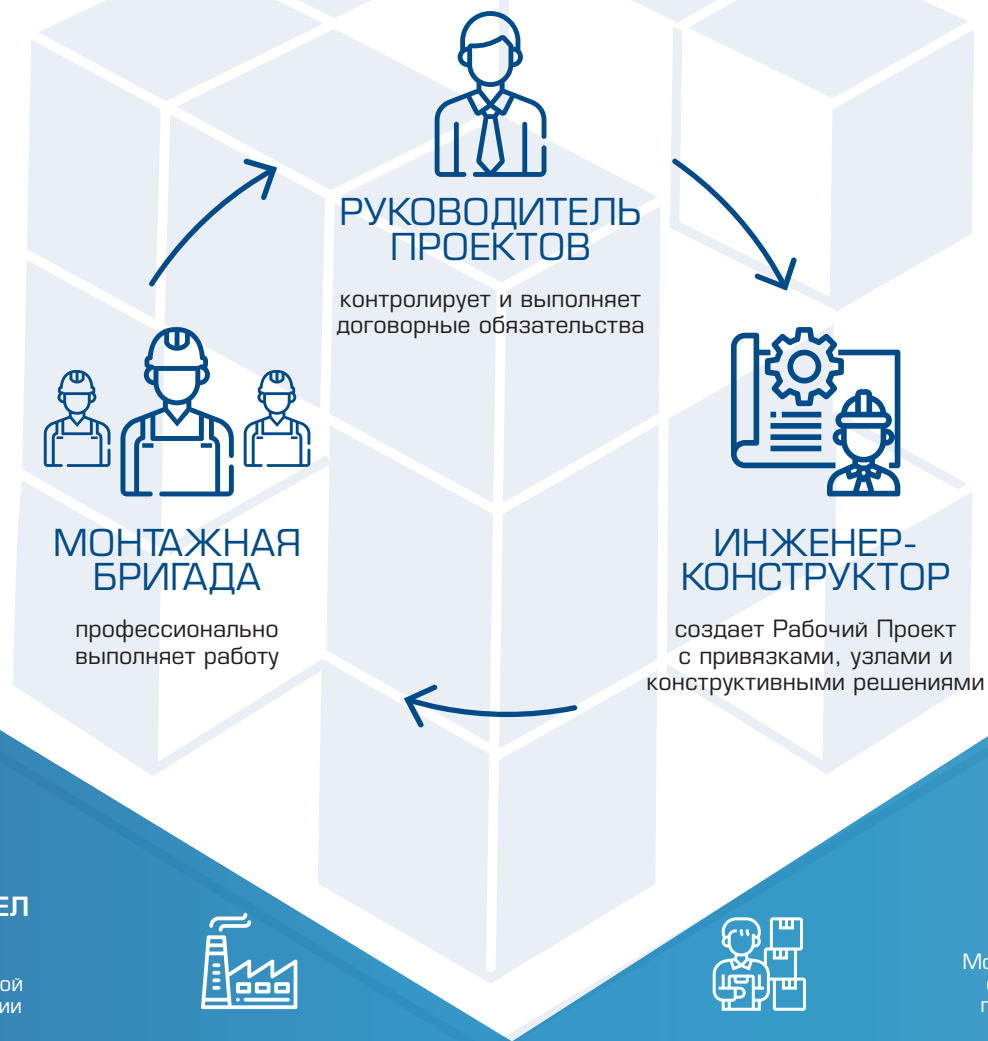

Алюминиевый профиль

ПРОЕКТНОЕ УПРАВЛЕНИЕ

ИНЖЕНЕРНО-КОНСТРУКТОРСКИЙ ОТДЕЛ

Все сотрудники имеют высшее техническое образование, большой опыт проектирования и реализации стандартных и нестандартных проектов