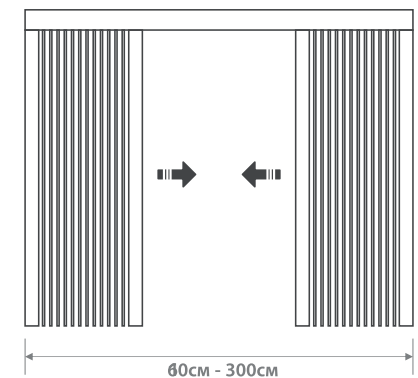

Гусеничная цепь

Плиссированное полотно 20 мм

Отсутствие порога

Базовые цвета:

-  RAL: 9016 (белый)
-  RAL: 8014 (коричневый)
-  RAL: 7016 (антрацит)
-  RAL: special

Вид сверху:

Вид сбоку:

Антимоскитная система, которая имеет практически несуществующий порог (только плоский, но чрезвычайно устойчивый ПВХ-профиль). Система плиссе «Скрин Сплит» собрана без пружины, сетка вытягивается и втягивается с помощью двойной гусеничной цепи, находящейся в верхней и нижней части. Это делает её устойчивой в любом положении (нет отката назад, как для обычных откатных дверей). Это модульное решение: до 6-ти панелей могут быть объединены в одну систему, и закрыть проёмы шириной до 9-ти метров, с различными вариантами открытия.

Гусеничная цепь

Плиссированное полотно 20 мм

Отсутствие порога

Максимальная ширина
односторонней сборки - 4,5 м

Максимальная ширина
двухсторонней сборки - 9,0 м

Базовые цвета:

-  RAL: 9016 (белый)
-  RAL: 8014 (коричневый)
-  RAL: 7016 (антрацит)
-  RAL: special