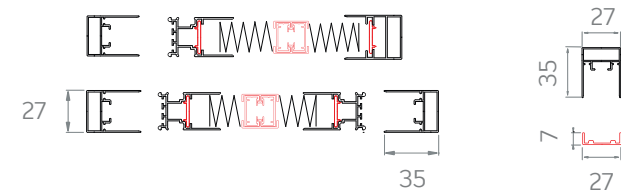

Плиссированное
полотно 20 мм

Заниженный
порог

Базовые цвета:

-  RAL: 9016 (белый)
-  RAL: 8014 (коричневый)
-  RAL: 7016 (антрацит)
-  RAL: special

Одиная:

Сдвоенная односторонняя:

С центральным раскрытием: