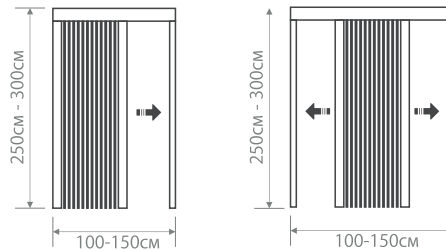

Благодаря использованию тончайшего профиля, «Скрин 20» является изящной плиссированной системой. Эта особенность не только придает модели утонченный и привлекательный дизайн, но и позволяет встраивать ее в любые оконные или дверные проемы. Система проста в управлении и обладает мягким ходом полотна, которое может быть зафиксировано в любом промежуточном положении, а также устойчиво к УД-излучениям. Благодаря столь малой толщине профиля данная модель отлично подойдет для интеграции с рольставнями.

Базовые цвета:

- RAL: 9016 (белый)
- RAL: 8014 (коричневый)
- RAL: 7016 (антрацит)
- RAL: special

Одиная: