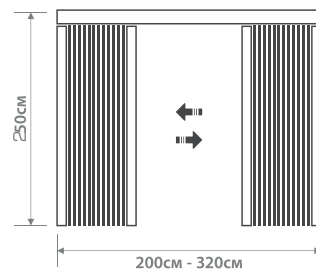

Одинарная:

Вид сверху:

Вид сбоку:

Двойная:

Вид сверху:

Вид сбоку:

Плиссированное
полотно 16 мм

Заниженный порог
Опционально