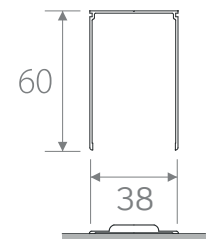

Антимоскитная система, которая имеет практически несуществующий порог (только плоский, но чрезвычайно устойчивый ПВХ-профиль). Система плиссе «Скрин Сплит» собрана без пружины, сетка вытягивается и втягивается с помощью двойной гусеничной цепи, находящейся в верхней и нижней части. Это делает её устойчивой в любом положении (нет отката назад, как для обычных откатных дверей). Это модульное решение: до 6-ти панелей могут быть объединены в одну систему, и закрыть проёмы шириной до 9-ти метров, с различными вариантами открытия.

Базовые цвета:

- RAL: 9016 (белый)
- RAL: 8014 (коричневый)
- RAL: 7016 (антрацит)
- RAL: special

Вид сверху:

Вид сбоку: