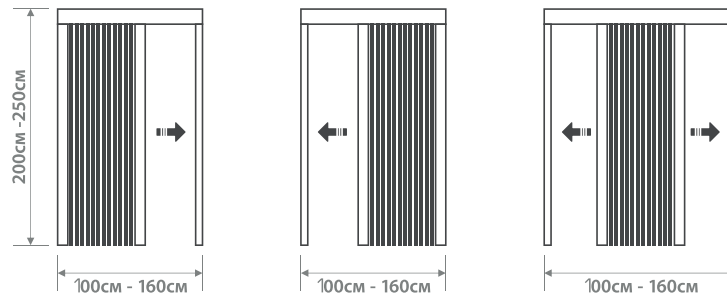

Гусеничная цепь

Плиссированное полотно 20 мм

Отсутствие порога

Максимальная ширина
односторонней сборки - 4,5 м

Максимальная ширина
двухсторонней сборки - 9,0 м

Базовые цвета:

-  RAL: 9016 (белый)
-  RAL: 8014 (коричневый)
-  RAL: 7016 (антрацит)
-  RAL: special

Одинарная:

Вид сверху:

Вид сбоку:

Двойная:

Вид сверху:

Вид сбоку:

Плиссированное
полотно 16 мм

Заниженный порог
Опционально