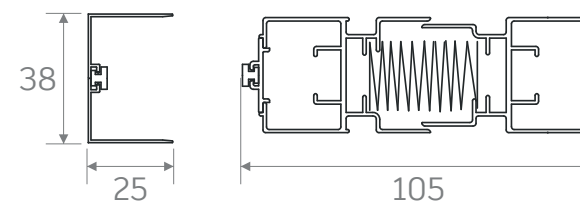

Вид сверху: