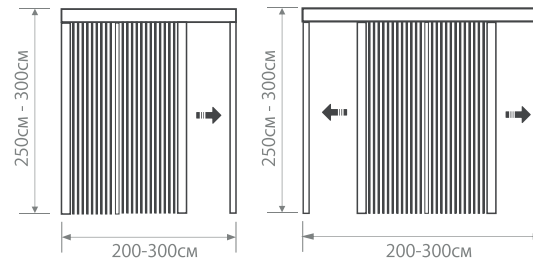

Сдвоенная односторонняя: