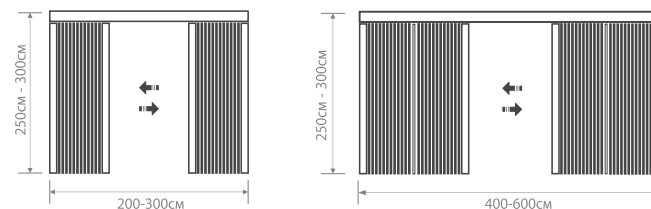

Плиссированное
полотно 20 мм

Заниженный
порог

Базовые цвета:

-  RAL: 9016 (белый)
-  RAL: 8014 (коричневый)
-  RAL: 7016 (антрацит)
-  RAL: special

Одиная:

Сдвоенная односторонняя:

С центральным раскрытием: