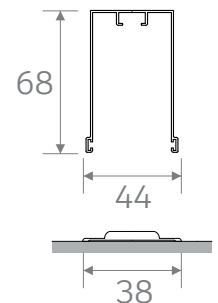

Благодаря специальной технологии система плиссе «Скрин Макс» может быть подогнана под размеры проема непосредственно на месте всего за несколько секунд при помощи обычной пилы по металлу. Данная система идеально подойдет для установки в проемы с неровностями или же в тех случаях, когда нет возможности произвести точные замеры до установки. Модель может поставляться как в виде одной, так и двух створок. Таким образом, система сочетает в себе привлекательный дизайн и продуманную конструкцию, которая делает ее адаптивной к различным видам проемов.

Базовые цвета:

- RAL: 9016 (белый)
- RAL: 8014 (коричневый)
- RAL: 7016 (антрацит)
- RAL: special

Вид сверху:

Вид сбоку: