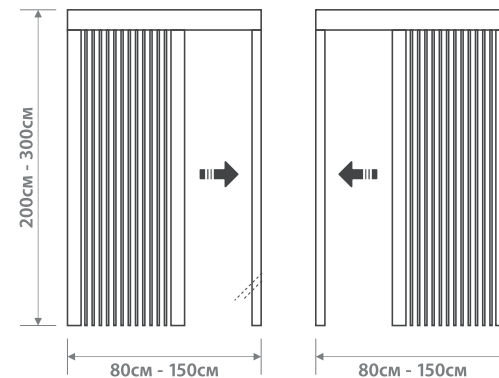

Гусеничная цепь

Плиссированное полотно 20 мм

Отсутствие порога

Базовые цвета:

-  RAL: 9016 (белый)
-  RAL: 8014 (коричневый)
-  RAL: 7016 (антрацит)
-  RAL: special

Вид сверху:

Вид сбоку:

Антимоскитная система, которая имеет практически несуществующий порог (только плоский, но чрезвычайно устойчивый ПВХ-профиль). Система плиссе «Скрин Сплит» собрана без пружины, сетка вытягивается и втягивается с помощью двойной гусеничной цепи, находящейся в верхней и нижней части. Это делает её устойчивой в любом положении (нет отката назад, как для обычных откатных дверей). Это модульное решение: до 6-ти панелей могут быть объединены в одну систему, и закрыть проёмы шириной до 9-ти метров, с различными вариантами открытия.

Гусеничная цепь

Плиссированное полотно 20 мм

Отсутствие порога

Максимальная ширина
односторонней сборки - 4,5 м

Максимальная ширина
двухсторонней сборки - 9,0 м

Базовые цвета:

-  RAL: 9016 (белый)
-  RAL: 8014 (коричневый)
-  RAL: 7016 (антрацит)
-  RAL: special

Одинарная:

Вид сверху:

Вид сбоку:

Двойная:

Вид сверху:

Вид сбоку:

Плиссированное
полотно 16 мм

Заниженный порог
Опционально