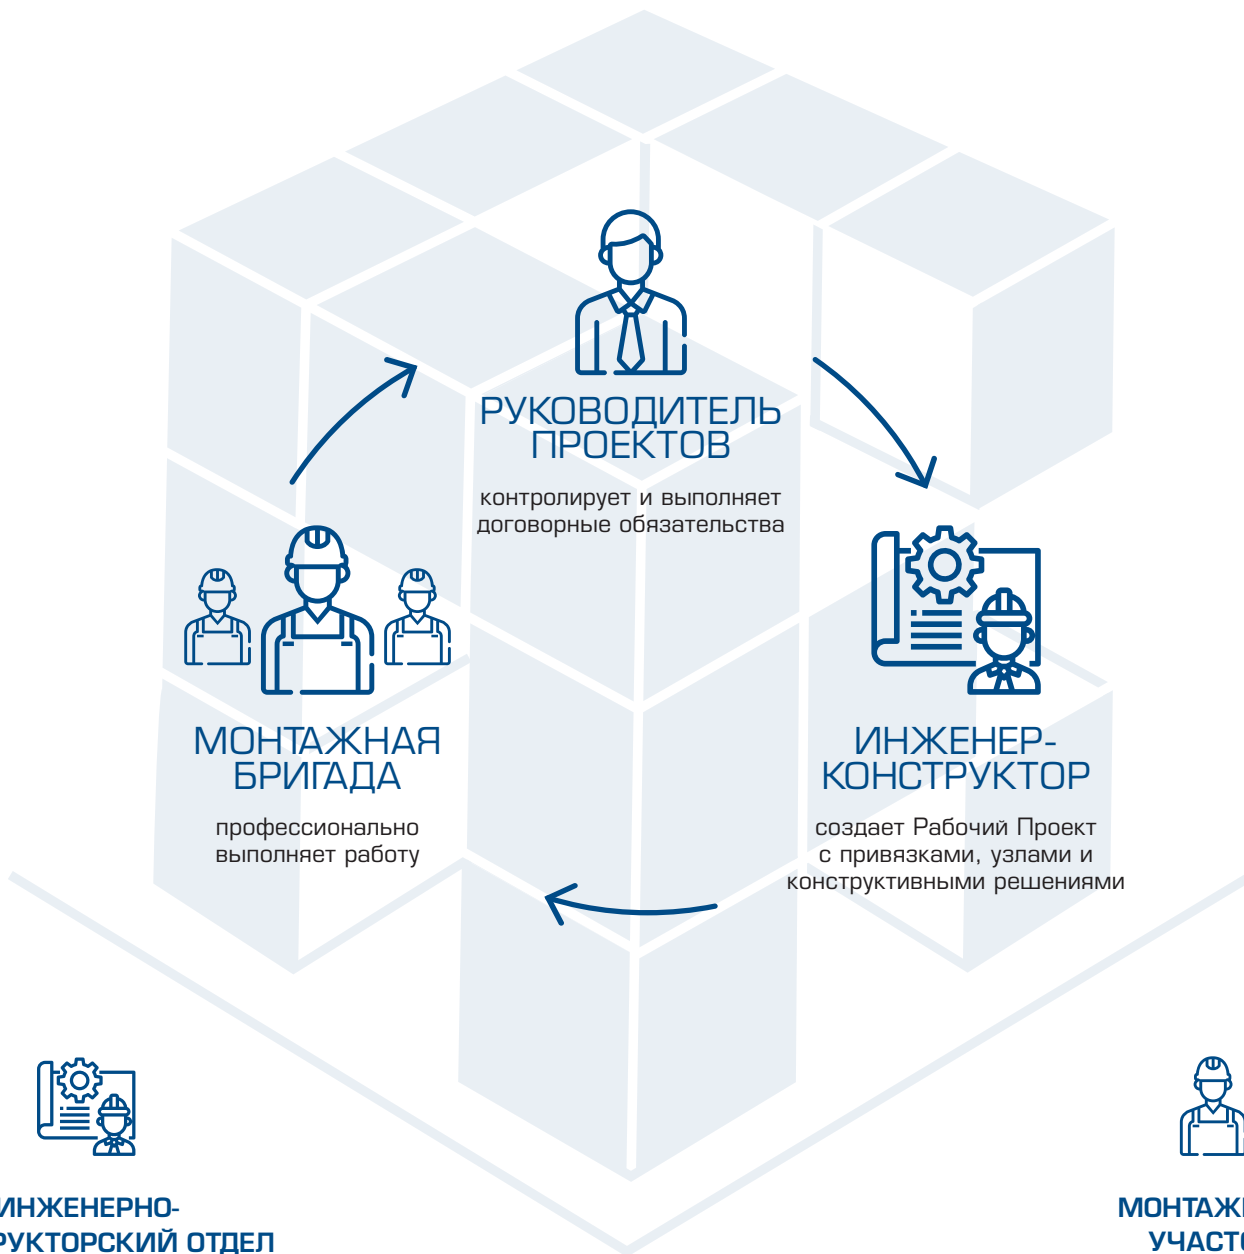

ПРОЕКТНОЕ УПРАВЛЕНИЕ

ИНЖЕНЕРНО- КОНСТРУКТОРСКИЙ ОТДЕЛ

Все сотрудники имеют высшее техническое образование, большой опыт проектирования и реализации стандартных и нестандартных проектов

СОБСТВЕННОЕ ПРОИЗВОДСТВО

Дает возможность выстраивать приоритеты работ и изготавливать нестандартную продукцию

ОТДЕЛ ЛОГИСТИКИ

Все каналы с поставщиками налажены сотрудниками отдела логистики, что дает уверенность в своевременной поставке материалов хорошего качества

МОНТАЖНЫЙ УЧАСТОК

Монтажники имеют многолетний опыт работы, качественно и профессионально выполняют монтаж конструкций