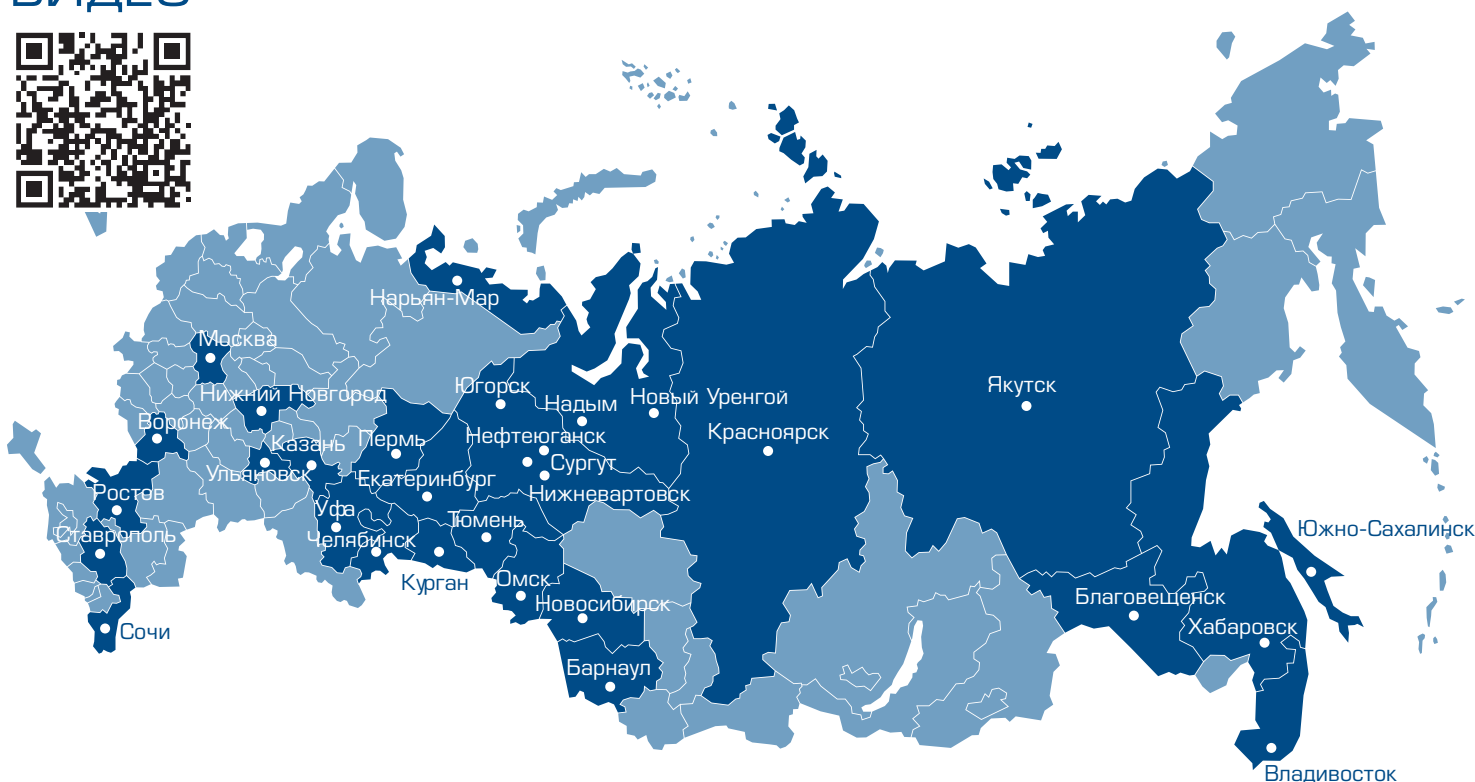

О КОМПАНИИ

16 ЛЕТ

активного развития на рынке
богатый опыт в производстве и установке
светопрозрачных конструкций

более 3600 ПРОЕКТОВ ПО РФ

Это подтверждает наш профессионализм и
высокий уровень доверия со стороны клиентов.

ПЕРВАЯ СТЕКОЛЬНАЯ КОМПАНИЯ - производственно-монтажная компания, специализирующаяся на комплексном оформлении интерьеров и экстерьеров с использованием стекла. Наш опыт и профессионализм позволяют нам создавать уникальные решения, которые удовлетворяют самые высокие требования клиентов.

ЦЕЛЬ - стремимся занять лидирующие позиции по объему и качеству предоставляемых услуг. Наша задача - не только соответствовать ожиданиям клиентов, но и превосходить их, создавая пространство, наполненное светом и энергией.

ВИДЕО