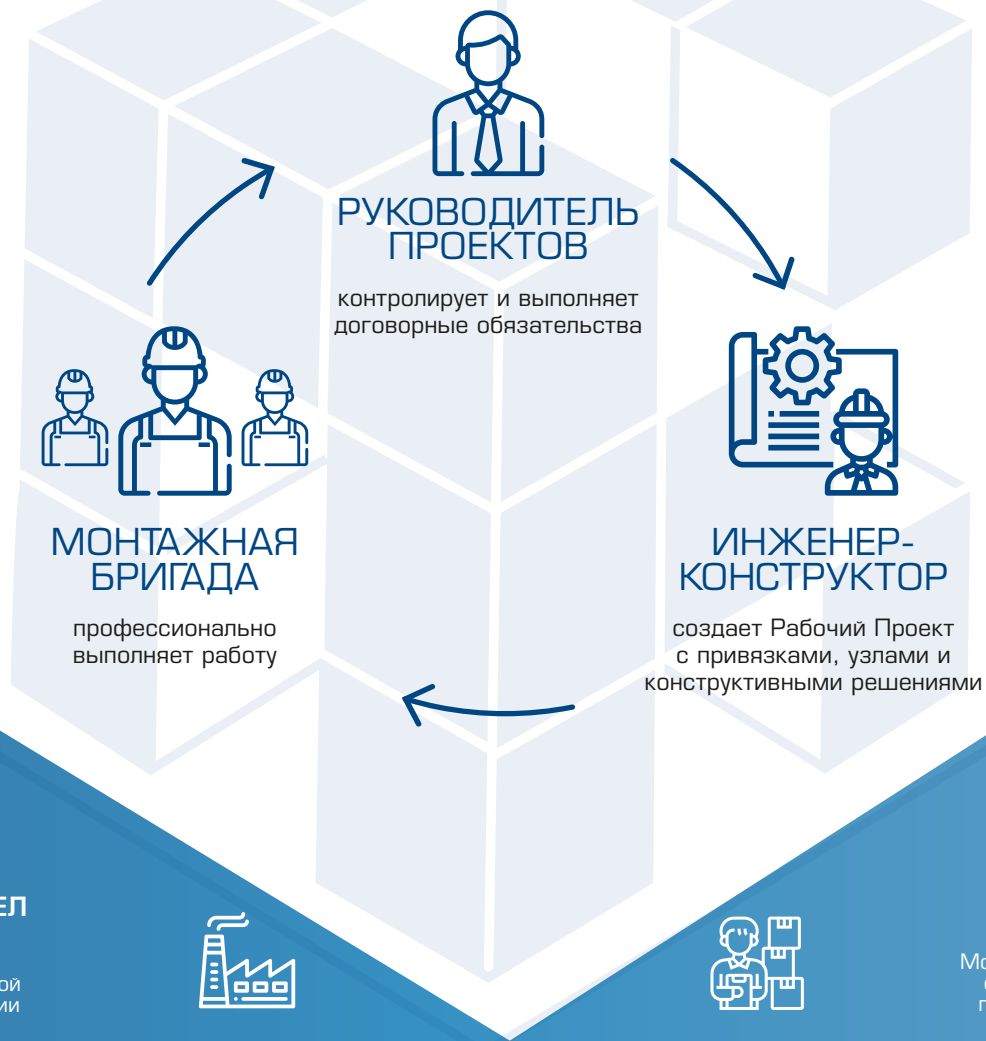

ПЕРВАЯ
СТЕКЛЯННАЯ
КОМПАНИЯ

КП ЗАПОВЕДНИК «КЕДРОВКА»

ПЕРВАЯ
СТЕКЛЯНАЯ
КОМПАНИЯ

КП ЗАПОВЕДНИК «ИВОЛГА»

ВИДЕО

2026
январь

До 50
КВ.М. СТЕКЛА

ПРОЕКТНОЕ УПРАВЛЕНИЕ