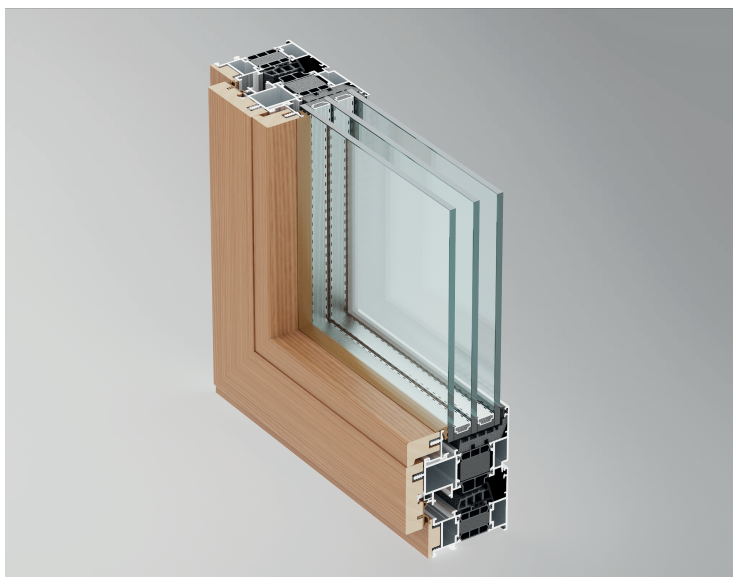

АЛЮМОДЕРЕВЯННОЕ ОКНО W72 AW С ТЕРМОИЗОЛЯЦИЕЙ

Система АЛТ W72 AW объединяет в себе практичность и надежность алюминиевых окон с элегантностью и теплотой натурального дерева. Этот уникальный подход не только придаёт каждому интерьеру изысканный вид, но и создаёт атмосферу уюта и комфорта. Внешняя часть и каркас окна выполнены из термоизолированного алюминия, что обеспечивает отличные теплоизоляционные характеристики. Внутреннее оформление выполнено из массива высококачественной древесины, выбранной из лучших сортов.

Исключительная термоизолированная алюминиевая система основана на оконной серии ALUTECH АЛТ W72 и отвечает самым строгим требованиям к энергоэффективности, дизайну, комфорту и безопасности. Она идеально подходит для использования в различных климатических условиях, от холодных северных регионов до жарких южных.

Основные параметры окон W77 AW:

Максимальная высота створки	2600 мм
Максимальная ширина створки	1650 мм
Максимальная толщина заполнения	50 мм
Максимальный вес створки	150 кг
Звукоизоляция	до 43 дБ
Сопротивление ветровой нагрузке	2100 Па
Водопроницаемость	1500 Па
Воздухопроницаемость	класс А
Теплопроводность сечения рама-створка	$U_f = 1,45 \text{ W/(m}^2 \cdot \text{K)}$

Особенности W77 AW:

- Внешняя часть окна выполнена из алюминия, внутренняя облицована натуральной древесиной.
- Два варианта дизайна створки (прямой и скругленный).
- Возможность установки деревянных накладок после монтажа.
- Поставки с завода только в виде готовых изделий с гарантией.

Типы открывания

1. Поворотный
2. Поворотно-откидной
3. Откидной (нижнеподвесной)

Тип решения

Одностворчатое

Двухстворчатое